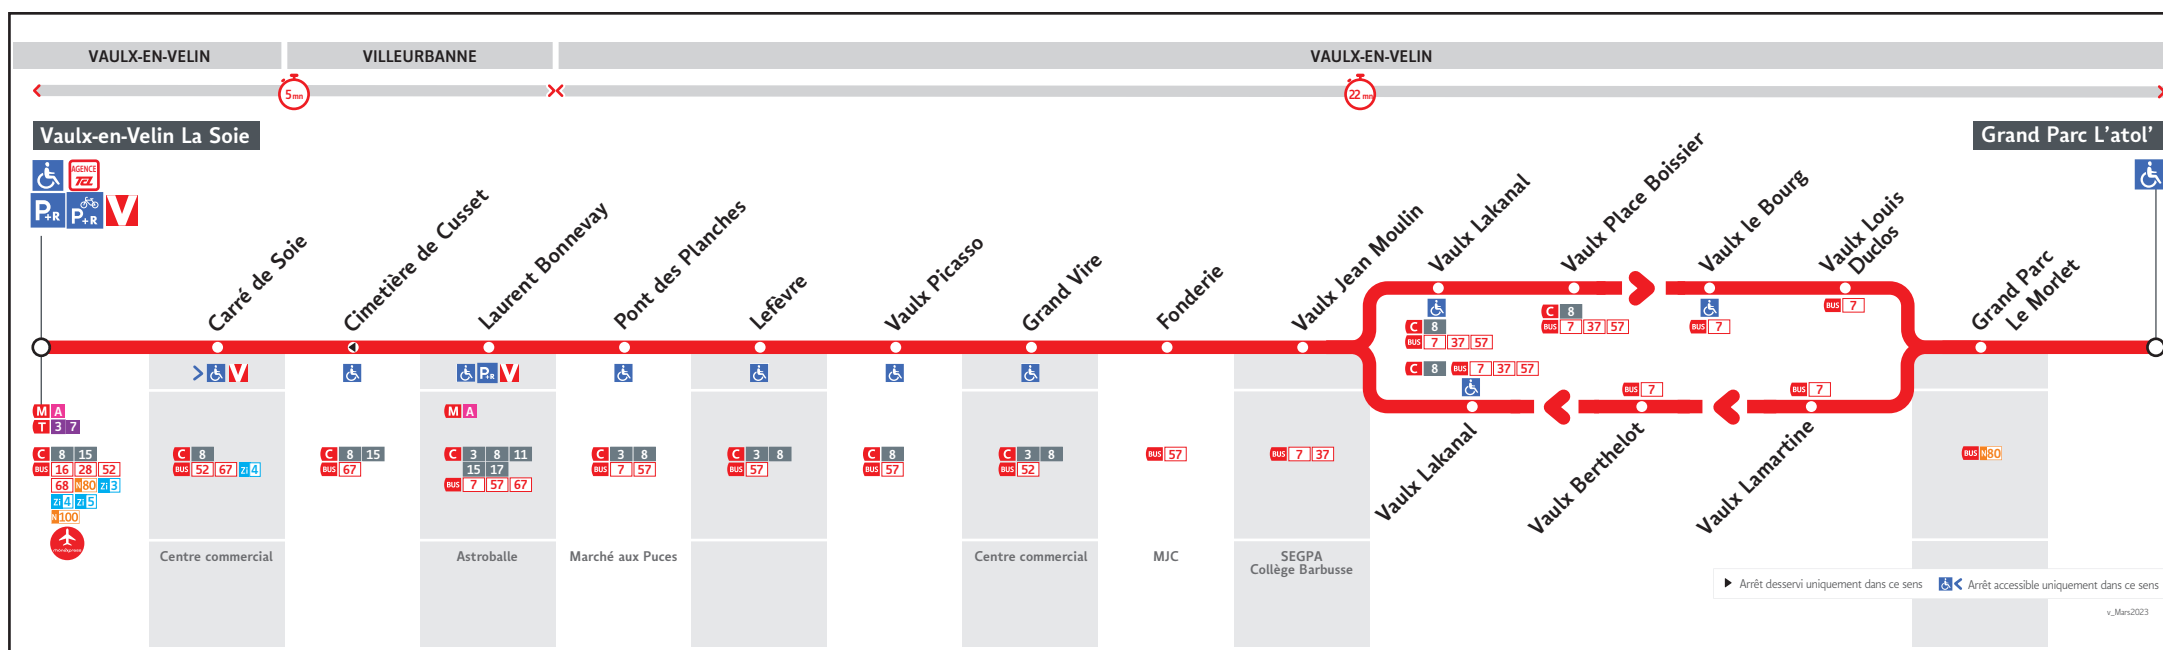

⚠ TRAVAUX

Horaires travaux

Pour plus d'infos, tcl.fr

Le réseau TCL ne fonctionne pas le 1er mai

VOUS INFORMER POUR MIEUX VOYAGER

www.tcl-fr
APPLI TCL
ALLÔ TCL 04 26 10 12 12 (prix d'un appel local)
@LyonTcl (info trafic)